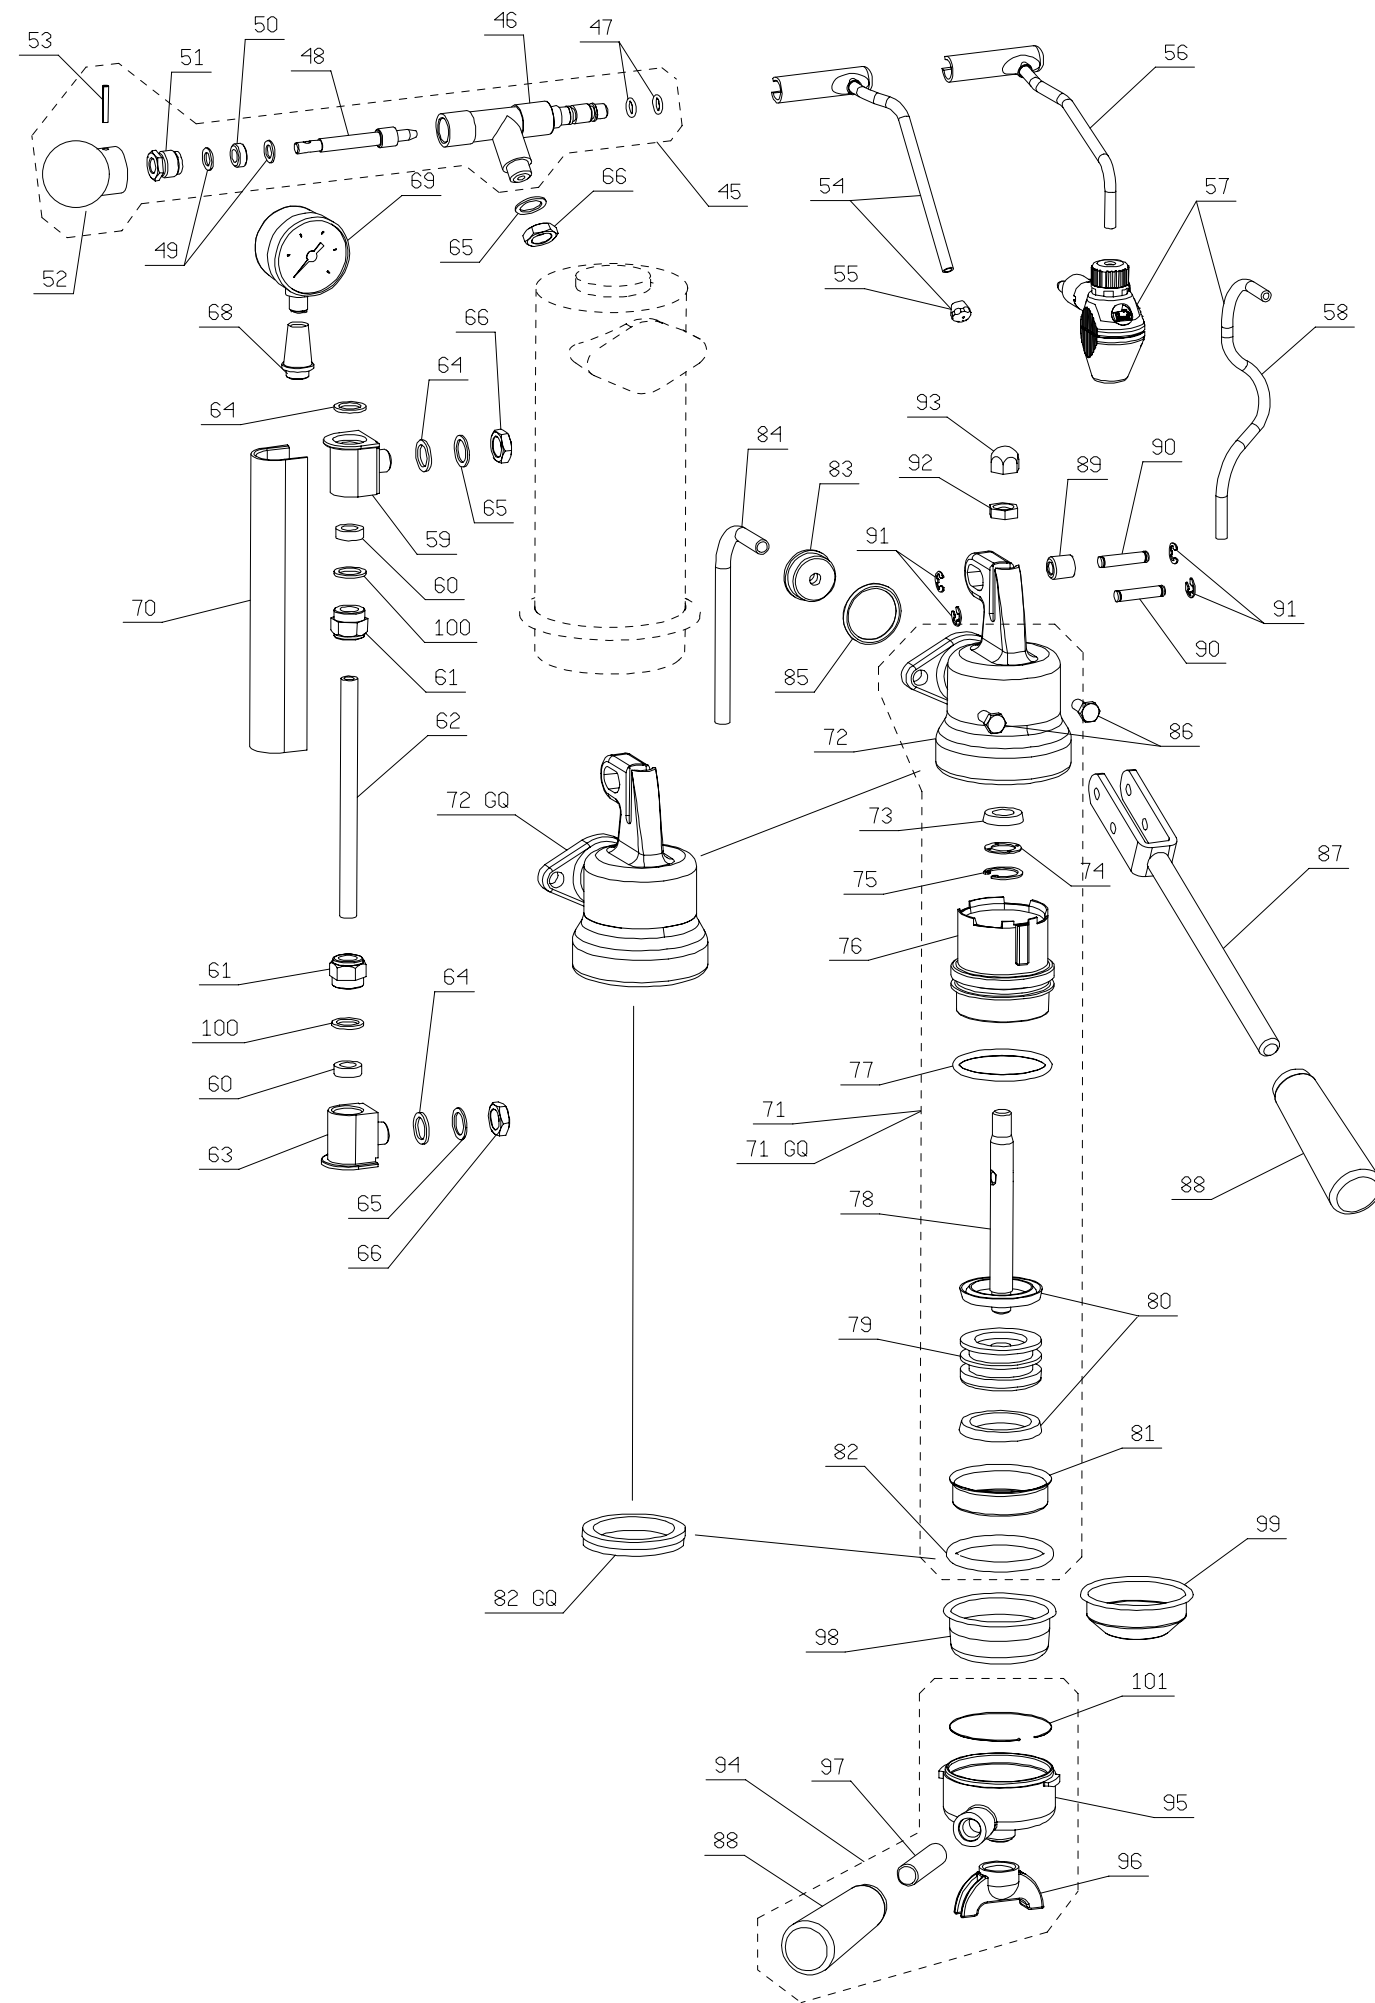

Rev. N° 1

13/05/2015

GRAN ROMANTICA

383132_TAV1

Pos.	Descrizione	Codice
45	ASSY RUBINETTO VAPORE C/VOLANT. LEGNO	394237
46	CORPO RUBINETTO	31110041
47	GUARNIZIONE OR VITON	465017
48	ASTA RUBINETTO	3113034
49	RONDELLA	313001
50	GUARNIZIONE RUBINETTO	361023
51	PREMISTOPPA	3124014
52	VOLANTINO RUB.VAP.LEGNO	475028
53	SPINA ELASTICA 3x20	404203
54	TUBO VAPORE CON TERMINALE	3432294
55	TERMINALE	3134304
56	SUPPORTO CAPPUCCINO AUTOMATICO	3432254
57	CAPPUCCINO AUTOMATIC	393750
58	TUBO IN SILICONE	650004
59	ATTACCO SUPERIORE LIVELLO ROMANTICA (D.80)	31111443
	ATTACCO SUP.RE LIVELLO GRAN ROMANTICA (D.104-100)	31111441
60	GUARNIZIONE TENUTA LIVELLO	362020
61	GHIERA TENUTA LIVELLO	3132034
62	VETRO LIVELLO	453101
63	ATTACCO INFERIORE LIVELLO	31111442
64	GUARNIZIONE ATTACCO LIVELLO	362021
65	RONDELLA	313003
66	DADO SPECIALE	313525
67	-----	-----
68	ATTACCO MANOMETRO GRAN ROMANTICA	31111941
69	MANOMETRO GRAN ROMANTICA	453040
70	PROTEZIONE VETRO LIVELLO	371134
71	ASSY GRUPPO EROGAZIONE GUARNIZIONE TONDA	394004
71GQ	ASSY GRUPPO EROGAZIONE GUARNIZIONE QUADRA	3940042
72	CORPO GRUPPO GUARNIZIONE TONDA	3111114
72GQ	CORPO GRUPPO GUARNIZIONE QUADRA	31111142
73	GUARNIZIONE TIRANTE CENTRALE	361006
74	RONDELLA	313002
75	ANELLO SEEGER	404108
76	CAMICIA GRUPPO	371133
77	GUARNIZIONE OR	465302
78	TIRANTE PISTONE	312382
79	PISTONE GRUPPO	314044
80	GUARNIZIONE PISTONE	361005
81	DOCCETTA CIALDA	327115
82	GUARNIZIONE SOTTOCOPPA TONDA	361028